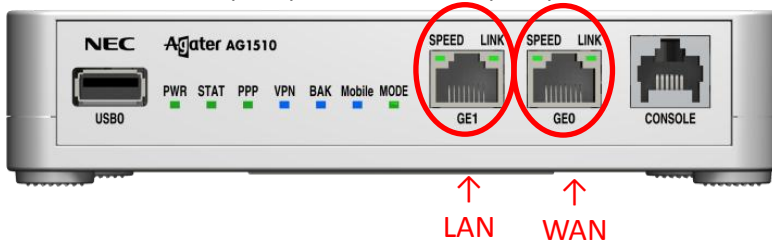

■ブロードバンド・イーサ ハイグレード 専用コンバータ 前面・背面図

第3版 (2014/10)

《前面図 (ランプ・コネクタ)》

■WAN側ポート (GEO)/LAN側ポート (GE1)

■LEDランプ一覽

表示	ランプ状態	機能説明	
PWR	消灯	電源が OFF 状態	
	緑点灯	電源が ON 状態	
	緑点滅	USB メモリによるファームウェア/スタートアップコン フィグ自動更新起動中	
STAT	消灯	ブートモニタが起動中	
	赤点滅	フラッシュメモリまたは、USB メモリアクセス中	
	赤点灯	自己診断エラー	
	緑点灯	運用状態	
PPP	緑点滅	電波サーベイモード	
	消灯	PPP セッションが確立していない状態	
	橙点灯	ユーザ認証失敗	
	橙点滅	ダイヤルアップエラー	
	緑点滅(早い)	ダイヤルアップ中	
	緑点滅(遅い)	PPP ネゴシエーション中	
VPN	緑点灯	PPP セッションが確立中	
	消灯	L2TPv3 未接続	
BAK	青点灯	L2TPv3 接続中	
	消灯	下記以外の状態	
GEO/GE1	SPEED	青点灯	L2TPv3 未接続
		消灯	10Mbps でリンク確立またはリンクが確立していない状態
		橙点灯	100Mbps でリンク確立している状態
	LINK	緑点灯	1Gbps でリンク確立している状態
		消灯	イーサネットのリンクが確立していない状態
		緑点灯	イーサネットのリンクが確立中
		緑点滅	データの送受信が行われている状態

※ご利用サービス、ファームウェアバージョンによりLEDランプが示す動作が異なる場合がございます

《背面図 (コネクタ)》